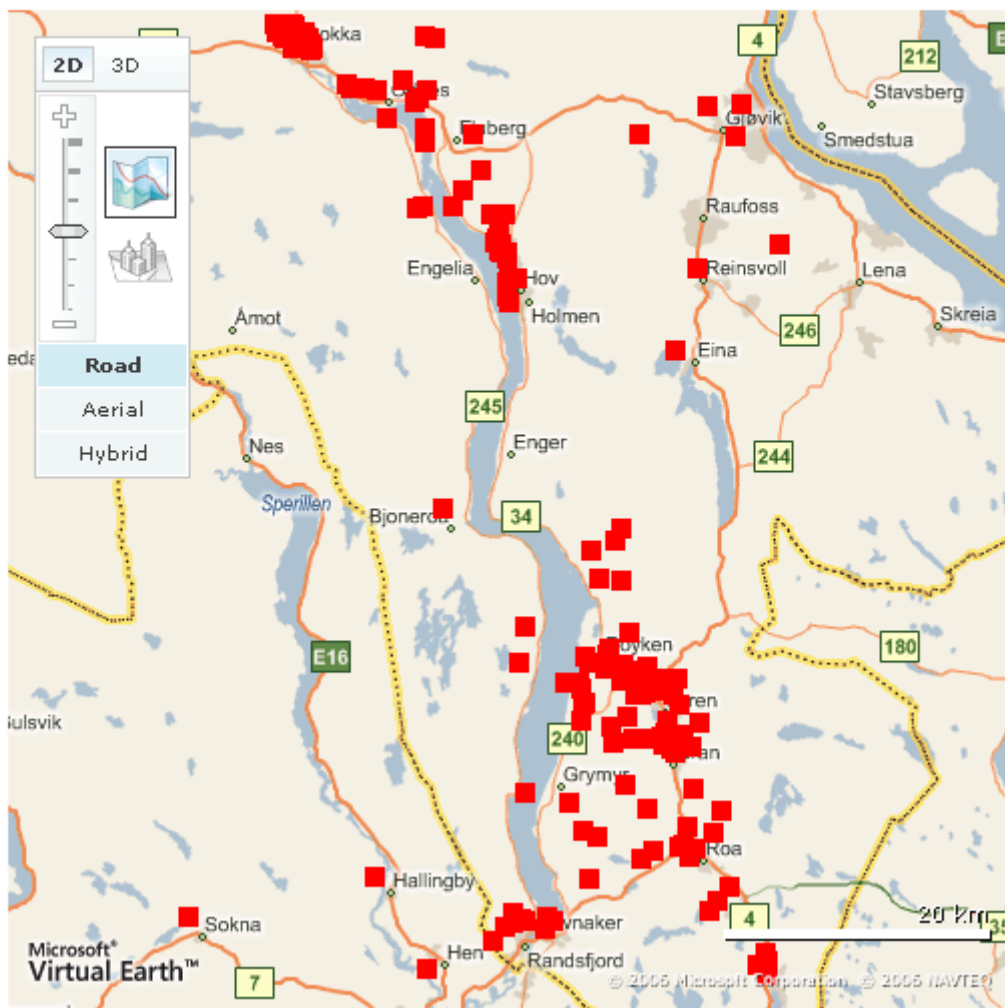

Posisjoneringstjeneste

>> Har du telefonnummer da kan vi posisjonere dem.

Kundecase:

Radio Randsfjord lurte på hvor lytterne bodde. De kontaktet Rough & Ready Technology. R&Rt foretok en rask undersøkelse og genererte følgende kart basert på kundedatabasen.

Oversikt over adr til utvalgte Radio Randsfjord lyttere
Tjensten er levert av [Rough & Ready Tech](#)

Løsningen er komplett web basert.

Kontakt Rough & Ready Technology på www.tsunami.no

mail: support@tsunami.no